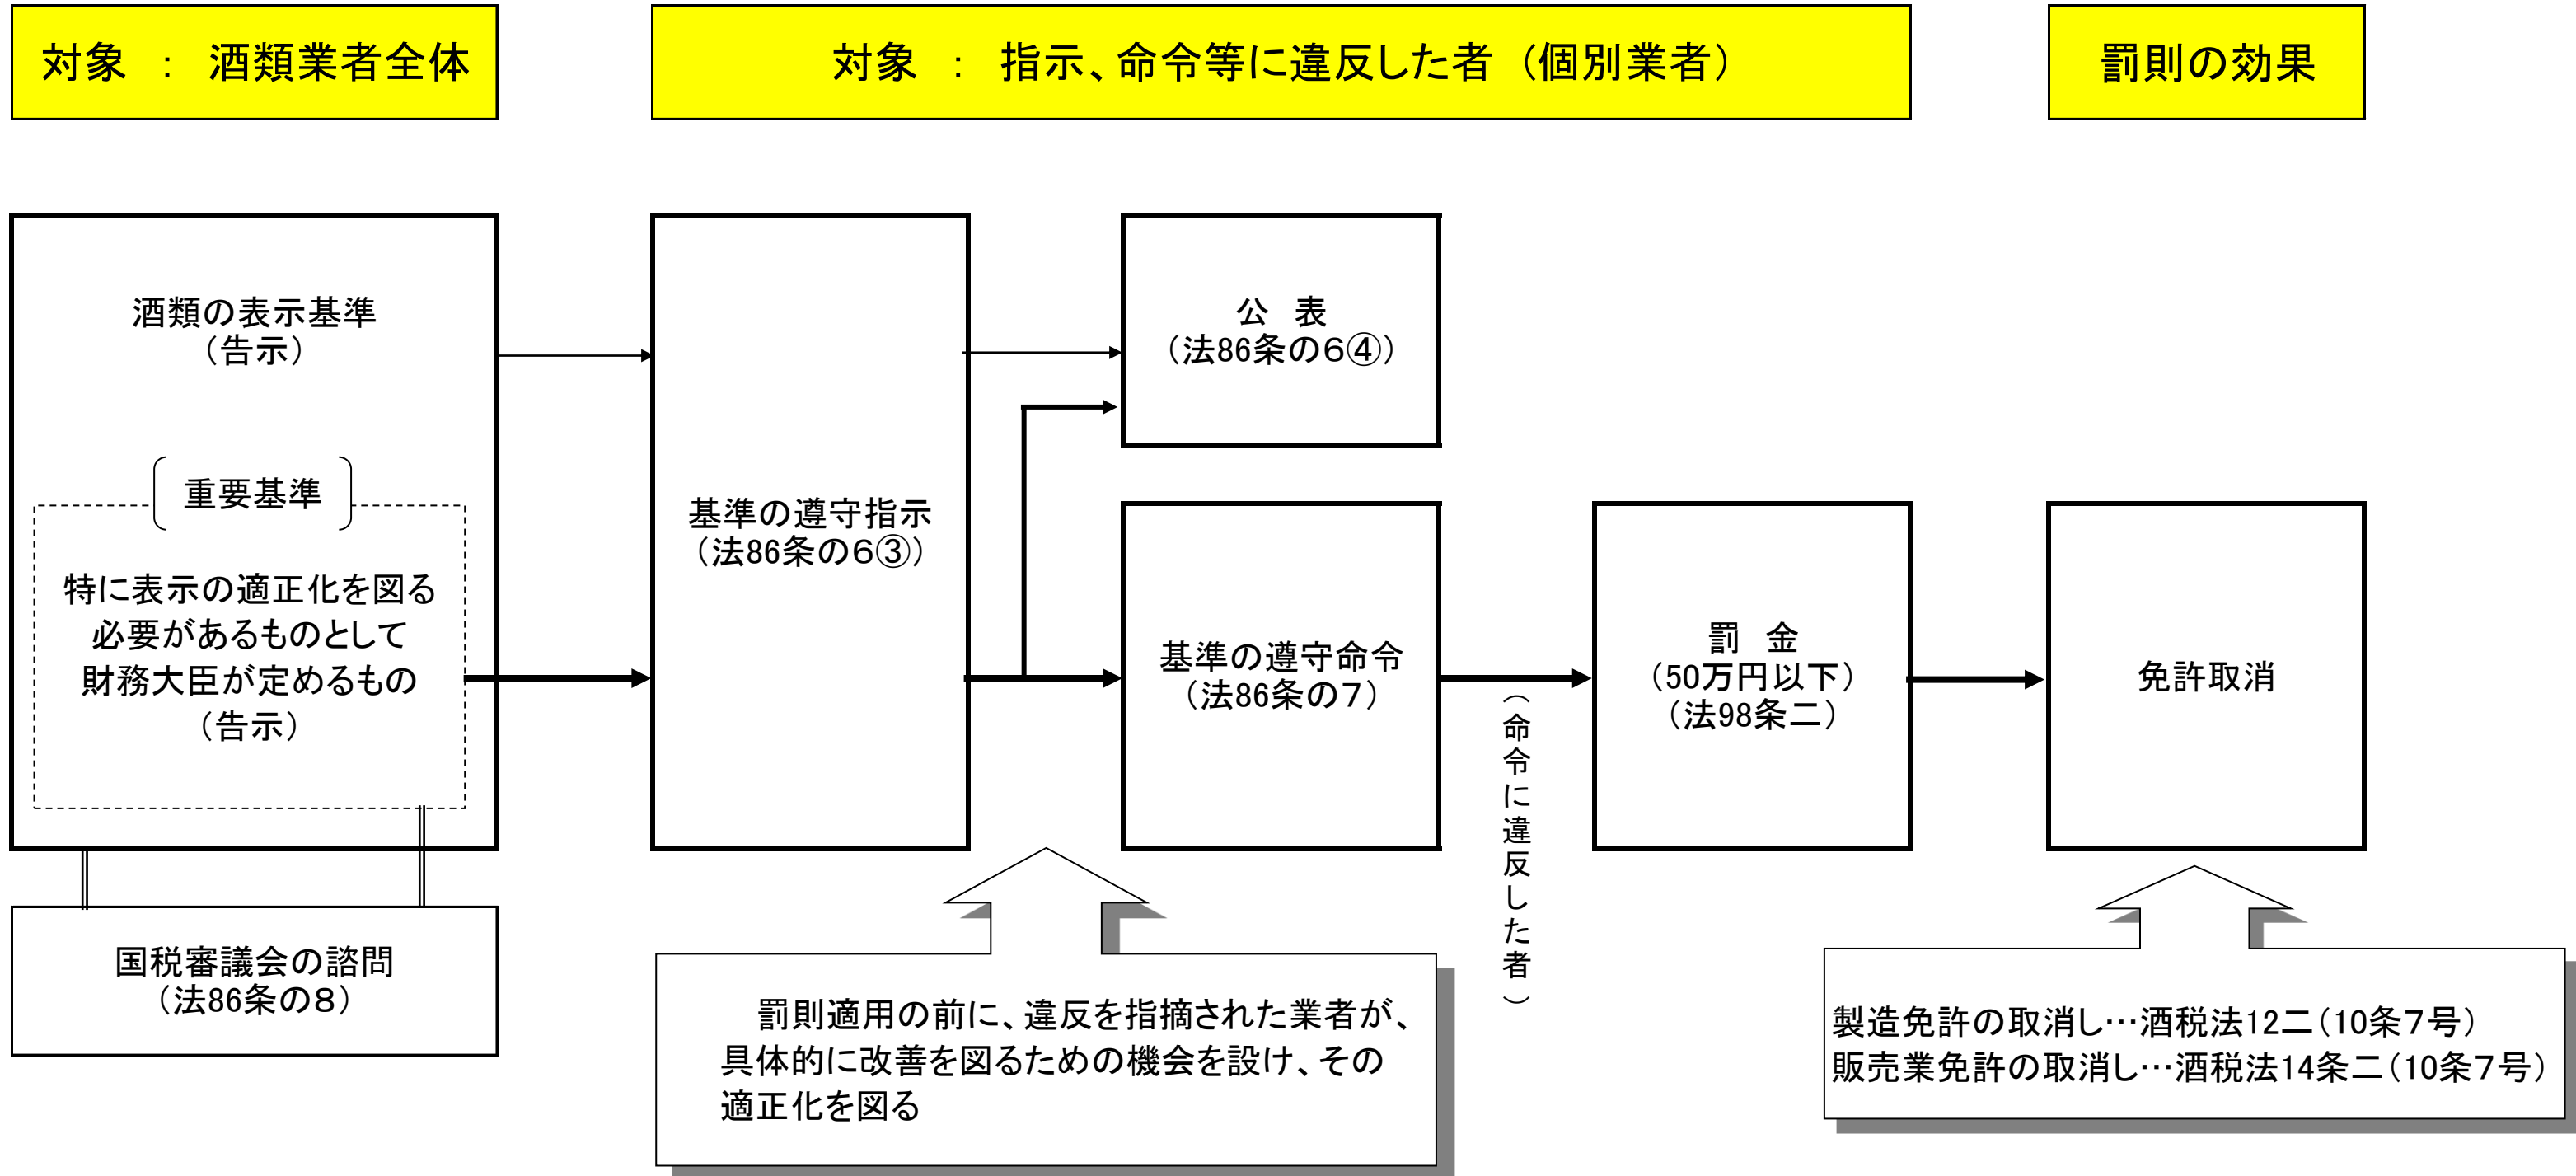

# 酒類の表示制度のスキーム

(注) 法＝酒税の保全及び酒類業組合等に関する法律